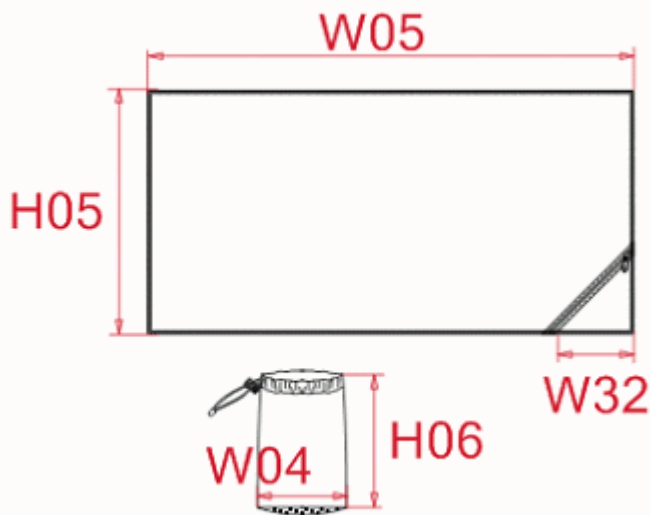

# KARIBAN

REFERENCE : K109

NAME :

SIZES : U

**COMPOSITION :**

Main fabric : Polyester / Polyamide microfiber 80/20 - 270  
80%polyester / 20%polyamide  
Fabric 1 : Polyamide 190T For bag 100%polyamide  
Fabric 2 : Mesh For under part of bag 100%polyester

COLORS	PANTONE SERIGRAPHIE
White	White
Black	Black
Azur blue	284C
Orange	158C

**WEIGHT :**

Main fabric : 270 gsm  
Fabric 1 : 50 gsm  
Fabric 2 : 65 gsm

**DESCRIPTION**

**Français :** Serviette sport microfibre  
**English :** Microfiber sports towel  
**Nederlands :** Microvezel sporthanddoek  
**Deutsch :** Mikrofaser handtuch  
**Español :** Toalla microfibra  
**Italiano :** Asciugamano sport in microfibra  
**Português :** Toalha de desporto em microfibra

**MEASUREMENT**

Description	U						
<b>H05</b> Hauteur serviette / Towel height	50						
<b>W05</b> 1/2 largeur serviette / Towel width	100						
<b>W32</b> Largeur poche / Pocket width	16						
<b>H06</b> Hauteur sac / Bag length	21						
<b>W04</b> Largeur sac / Bag width	14						

**PACKING**

Box	50 pcs / box U => L:47.50cm W:38.50cm H:42cm GW:9.40kg NW:8.10kg
-----	--

**CARE LABEL**