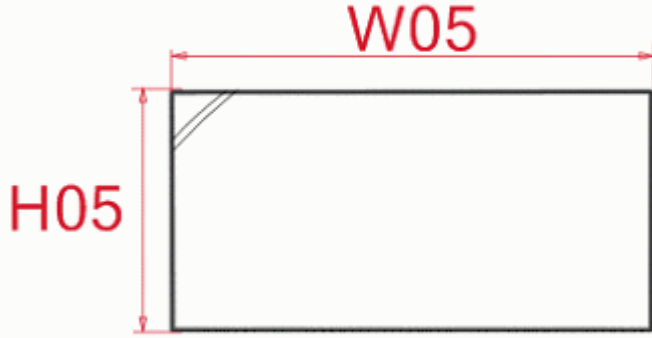

KARIBAN

REFERENCE : K110

NAME :

SIZES : U

COMPOSITION :

Main fabric : Polyester / Polyamide microfiber chamois
85/15 - 190 85%polyester / 15%polyamide

COLORS	PANTONE SERIGRAPHIE
Fuchsia	225C
Lime	368C
Tropical blue	633C
Light Navy	533C

MEASUREMENT						
Description	U					
H05 Hauteur serviette / Towel height	70					
W05 1/2 largeur serviette / Towel width	140					

PACKING	
Box	50 pcs / box U => L:38cm W:36.50cm H:32.50cm GW:11.40kg NW:10.50kg