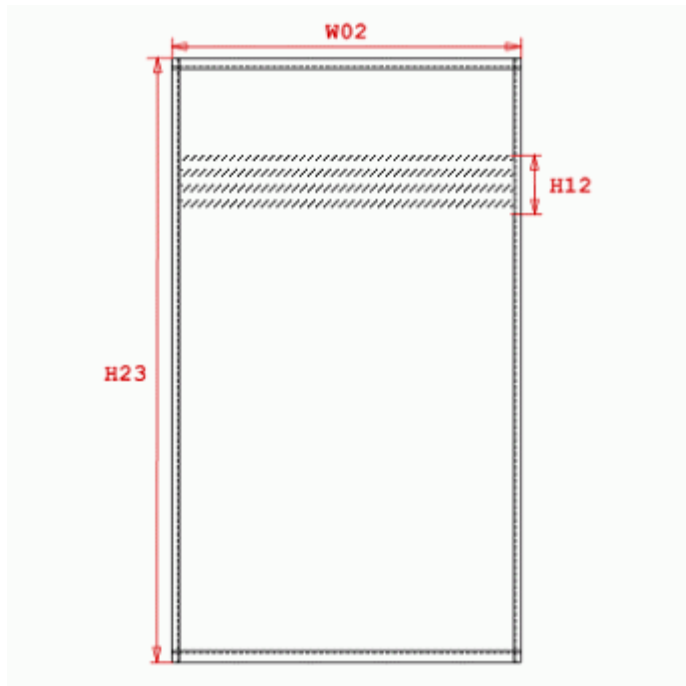

KARIBAN

REFERENCE : K112

NAME : TOWEL

SIZES : U

COMPOSITION :

Main fabric : Terry 450 100%cotton

WEIGHT :

Main fabric : 450 gsm

DESCRIPTION	
Français :	Serviette de toilette
English :	Hand towel
Nederlands :	Handdoek
Deutsch :	Handtuch
Español :	Toalla
Italiano :	Asciugamano
Português :	Toalha de rosto

MEASUREMENT						
Description	U					
H23 Longueur serviette / Towel length	100					
W02 Largeur serviette / Towel width	50					
H12 Hauteur liteau / Border height	8					

PACKING	
Box	50 pcs / box U => L:40cm W:60cm H:40cm GW:12.40kg NW:11.30kg

CARE LABEL				

KARIBAN

REFERENCE : K112

NAME : TOWEL

SIZES : U

COMPOSITION :

Main fabric : Terry 450 100%cotton

WEIGHT :

Main fabric : 450 gsm

FABRIC CONSTRUCTION AND FINISHING :

COLORS	PANTONE SERIGRAPHIE
White	White
Azur blue	284C
Forest green	553C
Mastic	480C
Navy	540C
Red	186C
Straw yellow	1205C
Burnt orange	166C
Dark grey	432C
Chocolate	476C
Pale pink	706C
Light grey	Warm grey 2C
Smoky lavender	436C
Bordeaux	505C
Black	Black
Fuchsia	214C
Lime	368C
Tropical blue	633C
Royal blue	7684C
Green tea	5615C
Spicy orange	1665C
True Yellow	116C