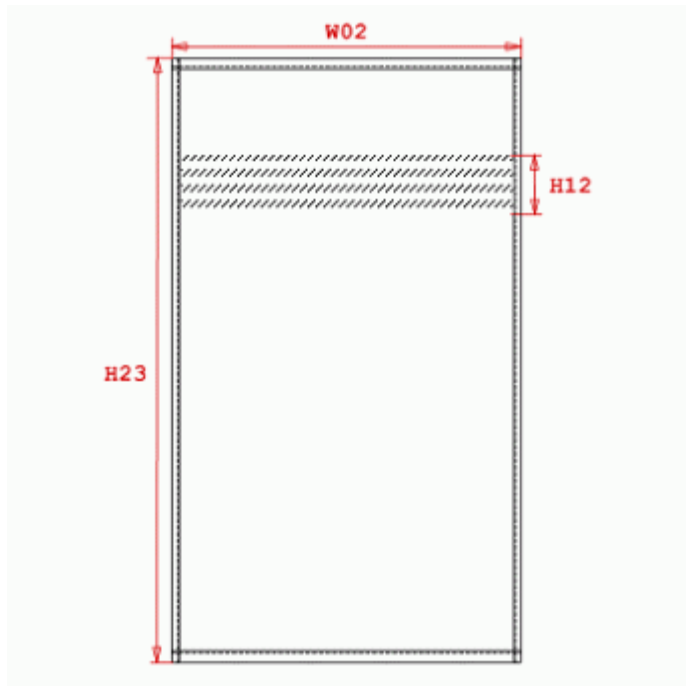

KARIBAN

REFERENCE : K113

NAME : BATH TOWEL

SIZES : U

COMPOSITION :

Main fabric : Terry 450 100%cotton

WEIGHT :

Main fabric : 450 gsm

DESCRIPTION	
Français :	Drap de bain
English :	Bath towel
Nederlands :	Strandlaken
Deutsch :	Badetuch
Español :	Toalla de baño
Italiano :	Asciugamano da bagno
Português :	Toalha de banho

MEASUREMENT						
Description	U					
H23 Longueur serviette / Towel length	140					
W02 Largeur serviette / Towel width	70					
H12 Hauteur linteau / Border height	8					

PACKING	
Box	20 pcs / box U => L:40cm W:60cm H:40cm GW:12.40kg NW:11.30kg

CARE LABEL				

KARIBAN

REFERENCE : K113

NAME : BATH TOWEL

SIZES : U

COMPOSITION :

Main fabric : Terry 450 100%cotton

WEIGHT :

Main fabric : 450 gsm

FABRIC CONSTRUCTION AND FINISHING :

COLORS	PANTONE SERIGRAPHIE
White	White
Azur blue	284C
Forest green	553C
Mastic	480C
Navy	540C
Red	186C
Straw yellow	1205C
Burnt orange	166C
Dark grey	432C
Chocolate	476C
Pale pink	706C
Light grey	Warm grey 2C
Smoky lavender	436C
Bordeaux	505C
Black	Black
Fuchsia	214C
Lime	368C
Tropical blue	633C
Royal blue	7684C
Green tea	5615C
Spicy orange	1665C
True Yellow	116C