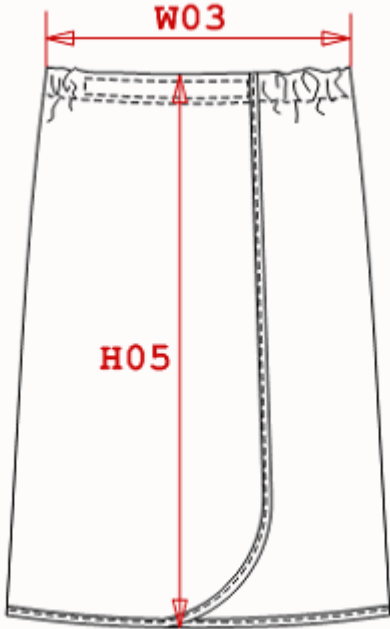

KARIBAN

REFERENCE : K123

NAME :

SIZES : U

COLORS	PANTONE SERIGRAPHIE
White	White

COMPOSITION :

Main fabric : Terry 420 100%cotton

WEIGHT :

Main fabric : 420 gsm

DESCRIPTION	
Français :	Paréo
English :	Shower wrap
Nederlands :	Paréo
Deutsch :	Paréo
Español :	Pareo
Italiano :	Pareo
Português :	Pareo

MEASUREMENT						
Description	U					
H05 Hauteur totale / Total height	72					
W03 1/2 largeur du haut élastiquée / 1/2 elasticated top width	36					

PACKING	
Box	25 pcs / box 100x150 => L:60cm W:40cm H:40cm GW:1.46kg NW:1.30kg

CARE LABEL				