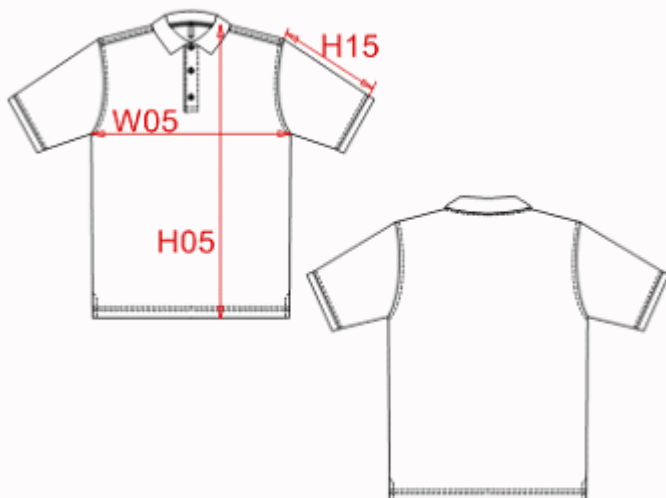

# KARIBAN

1/2

REFERENCE : K241

NAME :

SIZES : S\_M\_L\_XL\_XXL\_3XL\_4XL

**COMPOSITION :**

Main fabric : Good carded cotton pique 210 For white color 100%cotton

Main fabric : Good carded cotton pique 220 100%cotton

**CARE LABEL**

**MEASUREMENT**

Description	S	M	L	XL	XXL	3XL	4XL
<b>H05</b> Hauteur totale / Total height	72,50	74,50	76,50	78,50	80,50	83,25	86
<b>W05</b> 1/2 largeur poitrine / 1/2 chest width	50	53	56	59	62	66	70
<b>H15</b> Longueur manche / Sleeve length	18	19	20	21	22	23,20	24,40

**PACKING**

Box	
	25 pcs / box
	S => L:54cm W:39cm H:20cm GW:7.00kg NW:5.50kg
	M => L:54cm W:39cm H:20cm GW:7.40kg NW:5.90kg
	L => L:58cm W:41cm H:20cm GW:7.90kg NW:6.30kg
	XL => L:59cm W:41cm H:20cm GW:8.30kg NW:6.70kg
	XXL => L:62cm W:43cm H:20cm GW:8.80kg NW:7.10kg
	3XL => L:70cm W:45cm H:20cm GW:9.30kg NW:7.50kg
	4XL => L:70cm W:45cm H:20cm GW:9.70kg NW:7.90kg