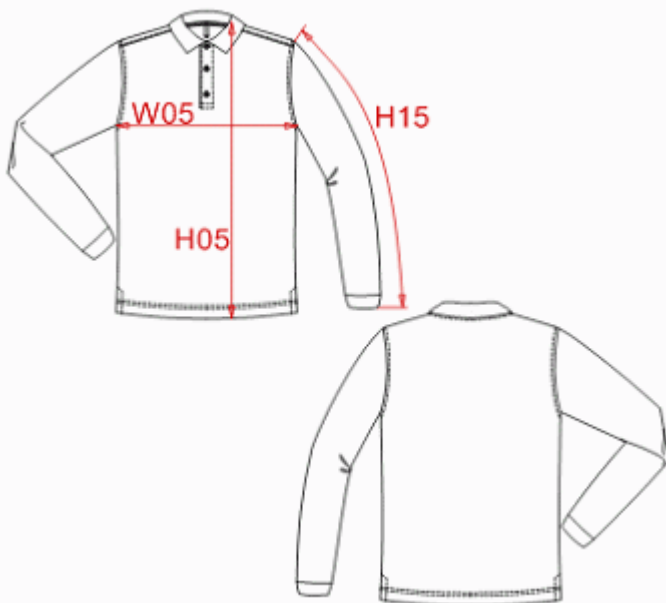

**CARE LABEL**

**MEASUREMENT**

Description	S	M	L	XL	2XL	3XL	4XL
<b>H05</b> Hauteur totale / Total height	72,50	74,50	76,50	78,50	80,50	83,25	86
<b>W05</b> 1/2 largeur poitrine / 1/2 chest width	50	53	56	59	62	66	70
<b>H15</b> Longueur manche sans poignet / Sleeve length without cuff	59	61	63	65	67	69,20	71,40

**PACKING**

Box	25 pcs / box S => L:54cm W:39cm H:24cm GW:7.90kg NW:6.50kg M => L:54cm W:39cm H:24cm GW:8.40kg NW:7.00kg L => L:60cm W:41cm H:24cm GW:9.00kg NW:7.50kg XL => L:60cm W:41cm H:24cm GW:9.50kg NW:8.00kg XXL => L:64cm W:42cm H:24cm GW:10.10kg NW:8.50kg 3XL => L:70cm W:45cm H:24cm GW:10.70kg NW:9.00kg 4XL => L:70cm W:45cm H:24cm GW:11.20kg NW:9.50kg
-----	--