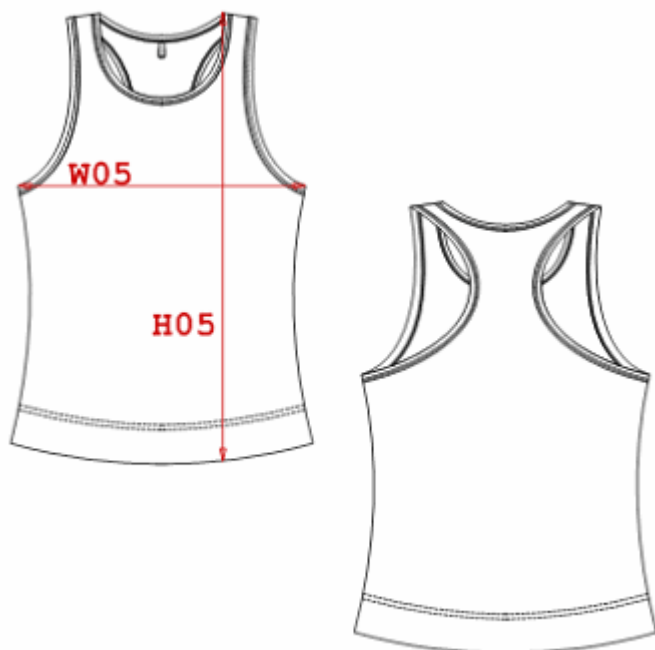

# KARIBAN

REFERENCE : K311

NAME : ANGELINA

SIZES : S\_M\_L\_XL

**COMPOSITION :**

Main fabric : Rib 1x1 Cotton - 220 100%cotton

**WEIGHT :**

Main fabric : 220 gsm

## MEASUREMENT

Description	S	M	L	XL			
<b>W05</b> 1/2 largeur poitrine / 1/2 chest width	35	37	39	41			
<b>H05</b> Hauteur totale / Total height	55,75	57,75	59,75	61,75			