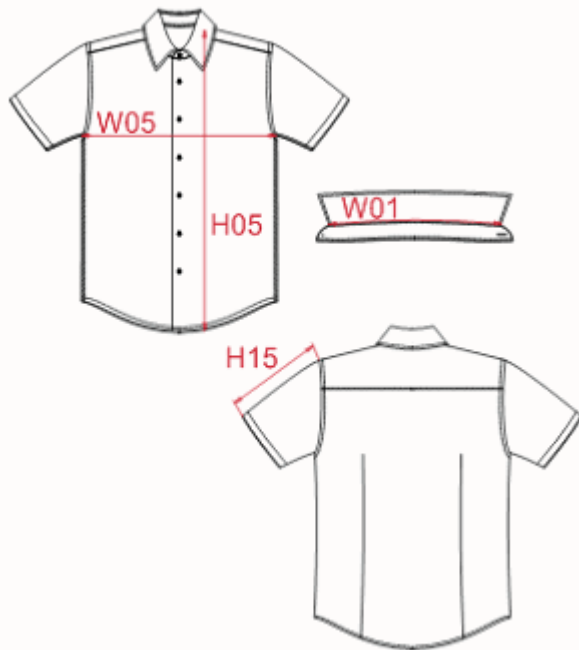

KARIBAN

REFERENCE : K531

NAME :

SIZES : S_M_L_XL_XXL_3XL

COMPOSITION :

Main fabric : Cotton / Elastane 140 97%cotton / 3%elastane

COLORS	PANTONE SERIGRAPHIE
White	White
Black	Black
Zinc	447C
Light blue	544C

WEIGHT :

Main fabric : 140gsm

DESCRIPTION

- Français :** Chemise homme manches courtes
English : Men's short sleeve easy care stretch shirt
Nederlands : Heren overhemd met korte mouwen
Deutsch : Pflegeleichtes herren kurzarm stretch-hemd
Español : Camisa de manga corta
Italiano : Camicia uomo maniche corte
Português : Camisa de manga curta em strech e tratamento fácil

MEASUREMENT

Description	S	M	L	XL	2XL	3XL
W01 Longueur encolure / Neckline lenght	41,50	42,75	44	45,25	46,50	48,15
W05 1/2 largeur poitrine / 1/2 chest width	51	54	57	60	63	66
H15 Longueur manche / Sleeve length	23,50	24,50	25,50	26,50	27,50	28,50
H05 Hauteur totale dos / Back total height	76,30	78,30	80,30	82,30	84,30	86,30

PACKING

Box	12 pcs / box S => L:56cm W:37cm H:20cm GW:4.40kg NW:2.60kg M => L:56cm W:37cm H:20cm GW:4.50kg NW:2.70kg L => L:56cm W:37cm H:20cm GW:4.70kg NW:2.90kg XL => L:56cm W:37cm H:20cm GW:5.00kg NW:3.20kg XXL => L:56cm W:37cm H:20cm GW:5.10kg NW:3.30kg 3XL => L:56cm W:37cm H:20cm GW:5.20kg NW:3.40kg
-----	---