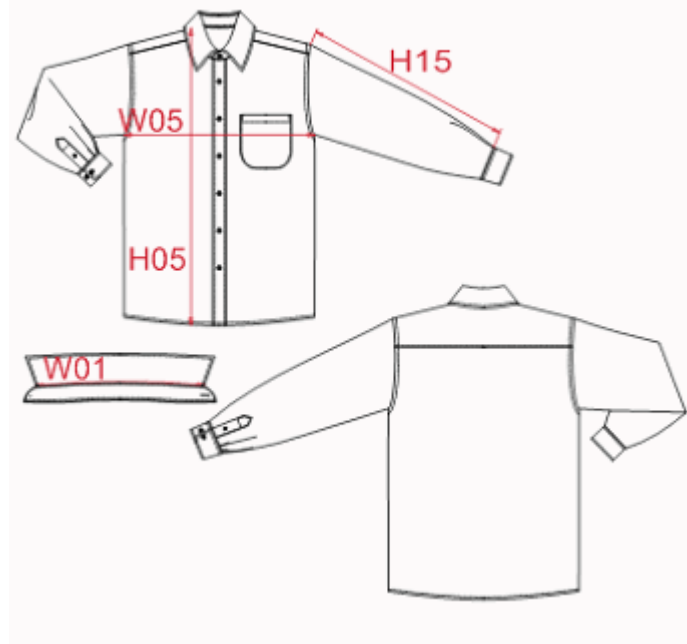

KARIBAN

1/3

REFERENCE : K545

NAME : JOFREY

SIZES : S_M_L_XL_XXL_3XL_4XL_5XL_6XL

COMPOSITION :

Main fabric : Polycotton poplin 65/35 - 100 110x76 45x45
with Easy Care

For white color 65%polyester / 35%cotton

Main fabric : Polycotton poplin 65/35 - 110 110x76 45x45
with Easy Care

For colors 65%polyester / 35%cotton

WEIGHT :

Main fabric : 100 gsm

Main fabric : 110 gsm

DESCRIPTION

- Français :** Chemise homme manches longues
- English :** Men's long sleeve easy care polycotton poplin shirt
- Nederlands :** Heren overhemd met lange mouwen
- Deutsch :** Pflegeleichtes polycotton herren langarm hemd
- Español :** Camisa de manga larga
- Italiano :** Camicia uomo maniche lunghe policotone popeline
- Português :** Camisa manga comprida de tratamento fácil

CARE LABEL

MEASUREMENT

Description	S	M	L	XL	XXL	3XL	4XL	5XL	6XL
W01 Longueur encolure / Neckline length	41,25	42,50	43,75	45	46,25	47,85	49,55	51,15	52,75
W05 1/2 largeur poitrine/1/2 chest width	54	57	60	63	66	69	72	75	78
H15 Longueur manche sans poignet / Sleeve length without cuff	57,50	59,50	61,50	63,50	65,50	67,50	69,50	71,50	73,50
H05 Hauteur totale dos / Back total height	76	78	80	82	84	86	88	90	92

KARIBAN

REFERENCE : K545

NAME : JOFREY

SIZES : S_M_L_XL_XXL_3XL_4XL_5XL_6XL

COMPOSITION :

Main fabric : Polycotton poplin 65/35 - 100 65%polyester / 35%cotton

Main fabric : Polycotton poplin 65/35 - 110 65%polyester / 35%cotton