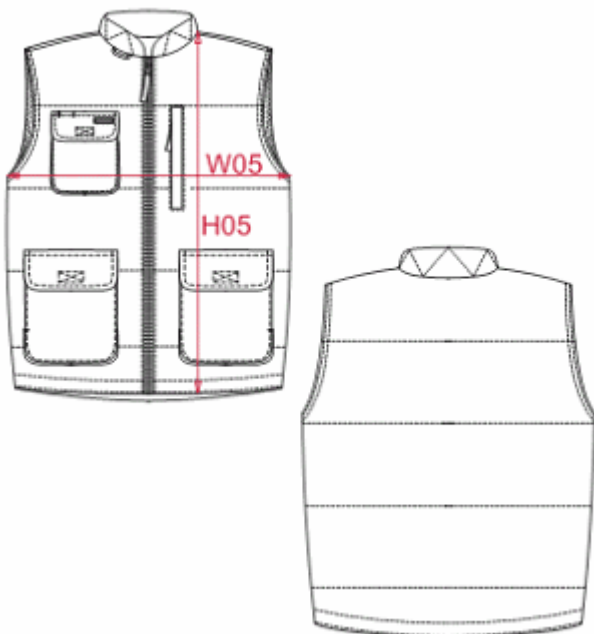

KARIBAN

1/2

REFERENCE : K615

NAME :

SIZES : S_M_L_XL_XXL_3XL_4XL_5XL

COMPOSITION :

Main fabric : Polyester microfiber 220 With PVC coating 100%polyester
 Wad 1 : Polyfil 230 For inner garment and inner collar 100%polyester
 Lining 2 : Lining 210T For inner garment 100%polyester

WEIGHT :

Main fabric : 220gsm
 Wad 1 : 230gsm
 Lining 2 : 60 gsm

FABRIC CONSTRUCTION AND FINISHING :

PVC coating

COLORS	PANTONE SERIGRAPHIE
Black	Black
Navy	2965C
Red	186C
Dark grey	432C
Orange	165C
Forest green	5535C

CARE LABEL

MEASUREMENT									
Description	S	M	L	XL	XXL	3XL	4XL	5XL	
H05 Hauteur totale dos / Back total height	73,50	75,50	77,50	79,50	81,50	83,50	85,50	88,25	
W05 1/2 largeur poitrine / 1/2 chest width	57	60	63	66	69	72	75	79	

PACKING	
Box	10 pcs / box S => L:57cm W:40cm H:33cm GW:8.70kg NW:7.40kg M => L:60cm W:41cm H:33cm GW:8.90kg NW:7.50kg L => L:63cm W:42cm H:33cm GW:9.20kg NW:7.80kg XL => L:66cm W:43cm H:33cm GW:9.70kg NW:8.20kg XXL => L:69cm W:44cm H:33cm GW:10.50kg NW:8.95kg 3XL => L:72cm W:45cm H:33cm GW:11.30kg NW:9.35kg 4XL => L:75cm W:46cm H:33cm GW:11.30kg NW:9.40kg 5XL => L:79cm W:48cm H:33cm GW:11.70kg NW:9.70kg