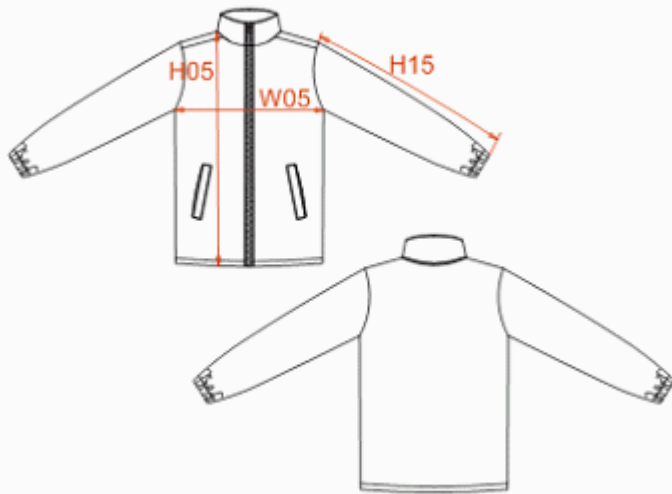

KARIBAN

REFERENCE : K616

NAME : WINDBREAKER

SIZES : S_M_L_XL_XXL_3XL

COMPOSITION :

Main fabric : Polyester 70 100%polyester

COLORS	PANTONE SERIGRAPHIE
Black	Black
Navy	2965C
Red	186C

WEIGHT :

Main fabric : 70 gsm

DESCRIPTION

Français :	Coupe-vent non doublé
English :	Windbreaker
Nederlands :	Ongevoerde windbreaker
Deutsch :	Windbreaker
Español :	Cortaviento sin forro
Italiano :	Windbreaker
Português :	Windbreaker

MEASUREMENT

Description	S	M	L	XL	XXL	3XL
H05 Hauteur totale / Total height	75	78	80	82	84	90,30
W05 1/2 largeur poitrine / 1/2 chest width	60	64	67	70	73	77
H15 Longueur manche / Sleeve length	62	64	66	68	70	72

PACKING

Box	50 pcs / box S => L:63cm W:41cm H:22cm GW:11.00kg NW:10.00kg M => L:66cm W:43cm H:22cm GW:11.00kg NW:10.00kg L => L:68cm W:44cm H:22cm GW:12.00kg NW:11.00kg XL => L:70cm W:45cm H:22cm GW:12.50kg NW:11.50kg XXL => L:73cm W:46cm H:22cm GW:13kg NW:12kg 3XL => L:76cm W:47cm H:22cm GW:14kg NW:13kg
-----	---