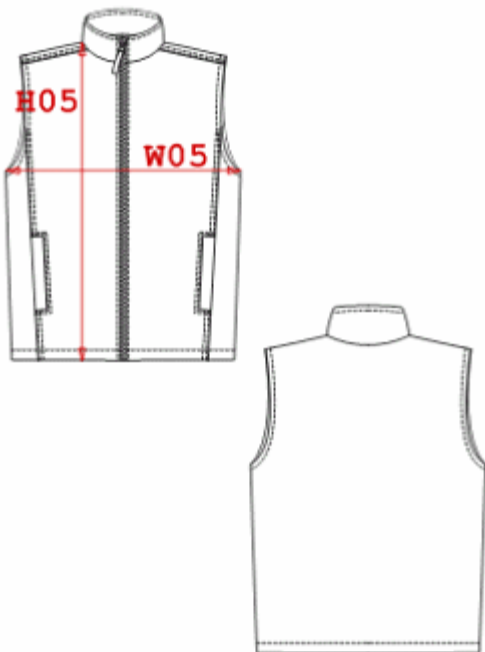

KARIBAN

REFERENCE : K679

NAME : RECORD

SIZES : S_M_L_XL_XXL_3XL

COMPOSITION :

Main fabric : Nylon 210T AC coating 70 For dark color only
100% polyamide

Main fabric : Nylon 210T milky coating 70 For light color
only 100%polyamide

Lining : Polar fleece 200 For lining 100%polyester

WEIGHT :

Main fabric : 70 gsm

Main fabric : 70 gsm

Lining : 200 gsm

FABRIC CONSTRUCTION AND FINISHING :

Size 3XL only for Black/Grey , Navy/Grey, Red/Grey, Royal
blue/Black, Dark greyBlack and Beige/Grey

DESCRIPTION

Français :	Bodywarmer
English :	Bodywarmer
Nederlands :	Bodywarmer
Deutsch :	Bodywarmer
Español :	Bodywarmer
Italiano :	Bodywarmer
Português :	Colete

MEASUREMENT

Description	S	M	L	XL	2XL	3XL
H05 Hauteur totale / Total height	66,50	68,50	70,50	73,25	76	78,75
W05 1/2 largeur poitrine / 1/2 chest width	55	58	61	65	69	73

PACKING

Box	25 pcs / box S => L:59cm W:38cm H:28cm GW:7.50kg NW:6.50kg M => L:59cm W:38cm H:28cm GW:8.50kg NW:7.00kg L => L:59cm W:38cm H:28cm GW:8.80kg NW:7.80kg XL => L:66cm W:41cm H:28cm GW:9.30kg NW:8.30kg XXL => L:66cm W:41cm H:28cm GW:9.80kg NW:8.80kg 3XL => L:70cm W:45cm H:28cm GW:10.30kg NW:9.30kg
-----	--------------------------------------------------------------------------------------------------------------------------------------------------------------------------------------------------------------------------------------------------------------------------------------------------------------------------------------------