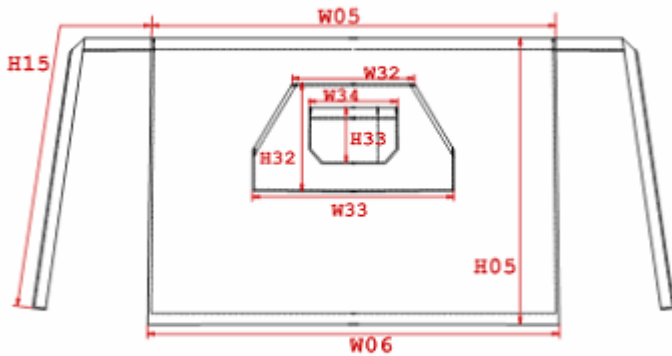

KARIBAN

REFERENCE : K887

NAME : CAVISTE APRON

SIZES : U

COMPOSITION :

Main fabric : Gabardine 280 100%cotton

COLORS	PANTONE SERIGRAPHIE
Black	Black
Wine	504C

WEIGHT :

Main fabric : 280 gsm

DESCRIPTION

Français :	Tablier caviste
English :	Caviste apron
Nederlands :	Lange heupschort
Deutsch :	Lange barschürze
Español :	Delantal bodeguero largo
Italiano :	Caviste apron
Português :	Avental comprido de barman

MEASUREMENT

Description	U					
W05 Largeur haut du tablier / Top apron width	90					
W06 Largeur bas du tablier / Bottom apron width	92,50					
H15 Longueur ceinture / Belt length	75					
H05 Hauteur tablier / Apron height	62,50					
W32 Largeur poche haut / Top pocket width	27,50					
H32 Hauteur poche / Pocket height	24					
W33 Largeur poche bas / Bottom pocket width	46					
W34 Largeur haut petite poche / Top of small pocket width	20					
H33 Hauteur petite poche / Small pocket height	12,50					

PACKING

Box	50 pcs / box U => L:48cm W:32cm H:25cm GW:14.45kg NW:13.00kg
-----	--

CARE LABEL